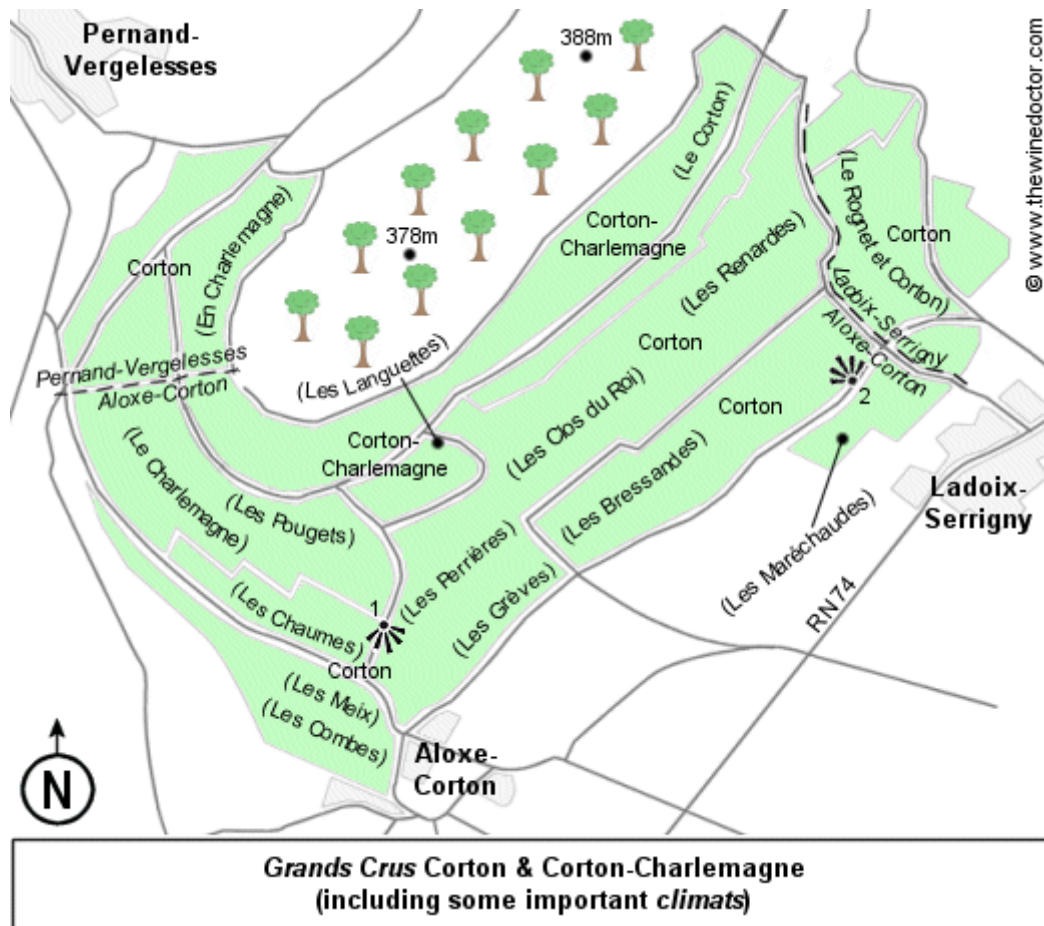

CORTON-CHARLEMAGNE

Situering

Corton-Charlemagne is een *Appellation d'Origine Contrôlée* (AOC) en de Grand Cru wijngaard voor witte wijn in de Côte de Beaune, subregio van Bourgondië (zie kaart op laatste pagina) . Deze AOC is gelegen in de gemeenten Aloxe-Corton , Pernand-Vergelesses en Ladoix-Serrigny . Chardonnay is hier de enige toegestane druivensoort, die de Aligoté volledig vervangen en verdrongen heeft (Aligoté was nog toegelaten tot 1948). Elk jaar worden ongeveer 300.000

flessen witte wijn geproduceerd in deze appellatie . De AOC werd opgericht in 1937.

De wijngaarden bevinden zich op het hoger gelegen gedeelte van de Corton-heuvel die zich uitstrekt tussen de Bourgondische dorpen Ladoix-Serrigny en Pernand-Vergelesses. De hellingen zijn beplant met de meest waardevolle wijnstokken, zijn zuid-oostelijk gericht en geleidelijk afhellend naar de grote Franse snelweg Route 74 . De bodem van

deze wijngaarden bestaat uit een lichte grond en een hoog percentage krijt.

Meer naar beneden bevinden zich de wijngaarden van de rode Grand Cru Corton wijn, waar de grond rijker en roder is. Nog lager op de oostelijke flank liggen de rode Premier Cru's van Aloxe-Corton. Het laagste deel van de heuvel produceert betrekkelijk lichte rode landwijn, die nog uitstekend is. De witte Corton-Charlemagne wijnen behoren tot de beste van de wereld: ze bloeien open na 5 jaar en blijven prachtig gedurende 15 tot 20 jaar.

Bonneau du Martray is de grootste eigenaar van wijnstokken binnen de Corton-Charlemagne wijngaard met 9,5 hectare.

Productie

In 2008 bedroeg de oppervlakte 52,44 ha goed voor een productie binnen de AOC van ongeveer 2.240 hl wijn, wat overeenkomt met iets minder dan 300.000 flessen.