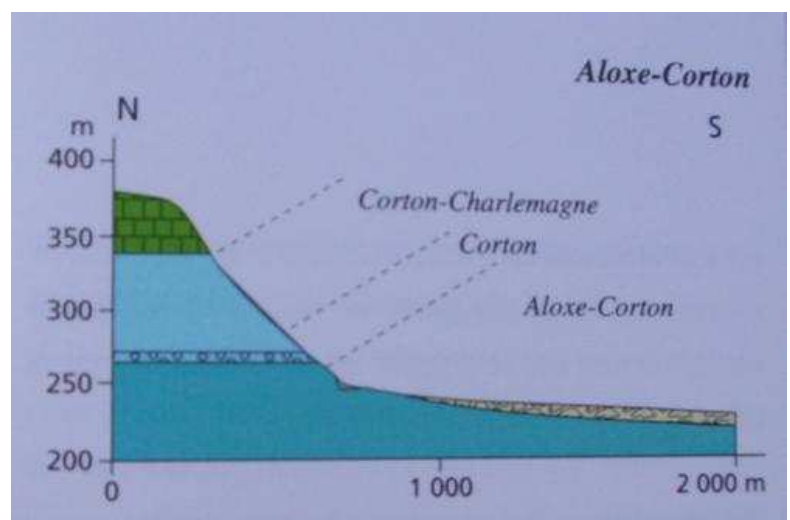

De wijngaarden bevinden zich op het hoger gelegen gedeelte van de Corton-heuvel die zich uitstrekt tussen de Bourgondische dorpen Ladoix-Serrigny en Pernand-Vergelesses. De hellingen zijn beplant met de meest waardevolle wijnstokken, zijn zuid-oostelijk gericht en geleidelijk afhellend naar de grote Franse snelweg Route 74 . De bodem van

deze wijngaarden bestaat uit een lichte grond en een hoog percentage krijt.

Meer naar beneden bevinden zich de wijngaarden van de rode Grand Cru Corton wijn, waar de grond rijker en roder is. Nog lager op de oostelijke flank liggen de rode Premier Cru's van Aloxe-Corton. Het laagste deel van de heuvel produceert betrekkelijk lichte rode landwijn, die nog uitstekend is. De witte Corton-Charlemagne wijnen behoren tot de beste van de wereld: ze bloeien open na 5 jaar en blijven prachtig gedurende 15 tot 20 jaar.

Bonneau du Martray is de grootste eigenaar van wijnstokken binnen de Corton-Charlemagne wijngaard met 9,5 hectare.